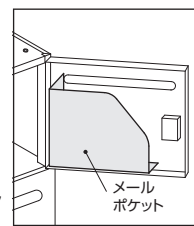

情報漏えい防止に効果を発揮する錠付タイプのメールボックスとパーソナルロッカー。メールボックスの投入口は、角2封筒を横向きでも投入できます。

point ブラックタイプは、指紋が目立ちにくいサテンブラック粉体塗装です。

point 外部から庫内部に電源供給のための配線ができます。

■本体カラー

■共通仕様

- 本体/スチール、粉体塗装(ホワイト、サテンブラック)
- 開き扉/180°開閉ヒンジ、ラッチ付、錠付
- 上下左右連結金具付
- メールポケット付(スチール、粉体塗装)<メールボックス/6人用>
- 棚付/(スチール、粉体塗装)<メールボックス/4人用>

●メールボックス収納例

4人用
A4縦ファイル
収納可能

6人用
A4横BOXファイル
収納可能

6人用
メール
ポケット付

メールボックス (W900×D400/450×H1050) 下置使用の場合は専用ベース(H60)が必要となります。

	ダイヤル錠		オートロックボタン錠	
	4人用	6人用	4人用	6人用
B ブラック				
D450	11-5754-0 HSR45B-10M4D ¥124,600 内寸/上段 W413×D416×H133 下段 W413×D416×H327 ●45.0kg	11-5758-0 HSR45B-10M6D ¥177,000 内寸/W413×D388×H300 ●47.5kg	11-5760-0 HSR45B-10M4A ¥155,500 内寸/上段 W413×D416×H133 下段 W413×D416×H327 ●45.0kg	11-5760-0 HSR45B-10M6A ¥223,300 内寸/W413×D388×H300 ●47.5kg
D400	11-5753-0 HSR40B-10M4D ¥124,600 内寸/上段 W413×D366×H133 下段 W413×D366×H327 ●42.8kg	11-5757-0 HSR40B-10M6D ¥177,000 内寸/W413×D338×H300 ●45.3kg	11-5755-0 HSR40B-10M4A ¥155,500 内寸/上段 W413×D366×H133 下段 W413×D366×H327 ●42.8kg	11-5759-0 HSR40B-10M6A ¥223,300 内寸/W413×D338×H300 ●45.3kg
	●棚板4枚付 ●錠付	●メールポケット付 ●錠付	●棚板4枚付 ●錠付	●メールポケット付 ●錠付